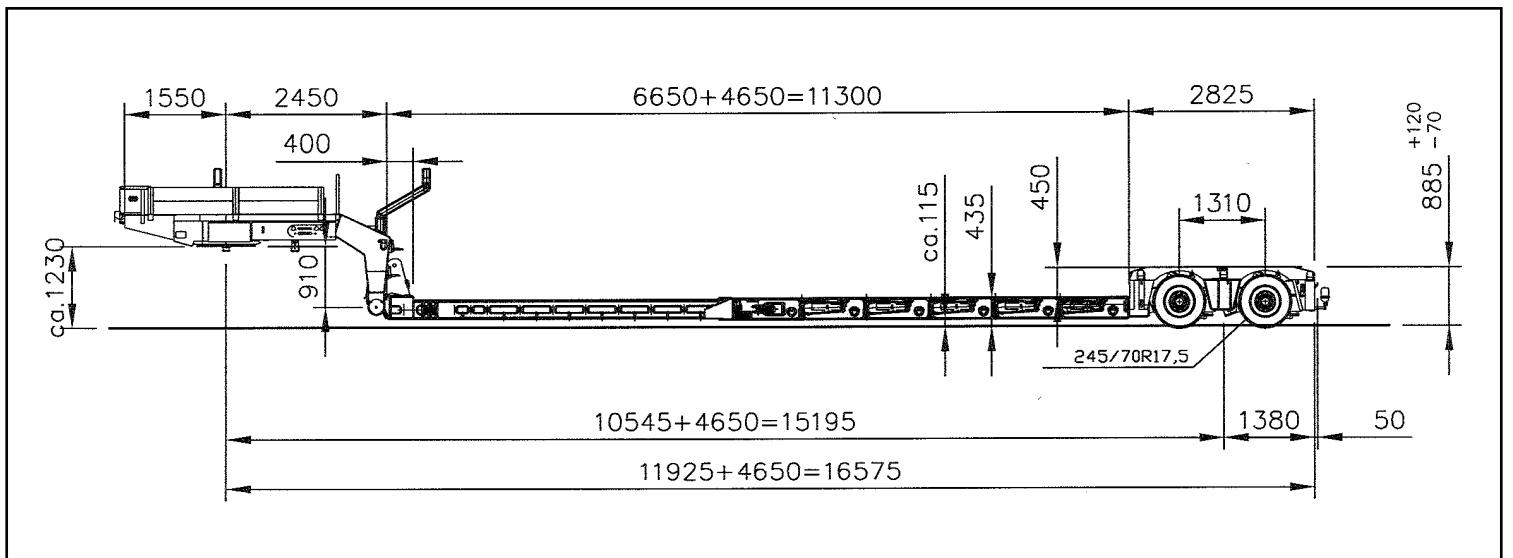

NOOTEBOOM

AVAILABLE FROM STOCK

UIT VOORRAAD LEVERBAAR/AUS VORRAT LIEFERBAR/À LIVRER DE STOCK/DISPONIBLE EN STOCK

C008662 C008664 NOOTEBOOM EURO-38-02

Royal Nootboom Trailers B.V., Nieuweweg 190, P.O. Box 155, NL-6600 AD Wijchen - The Netherlands